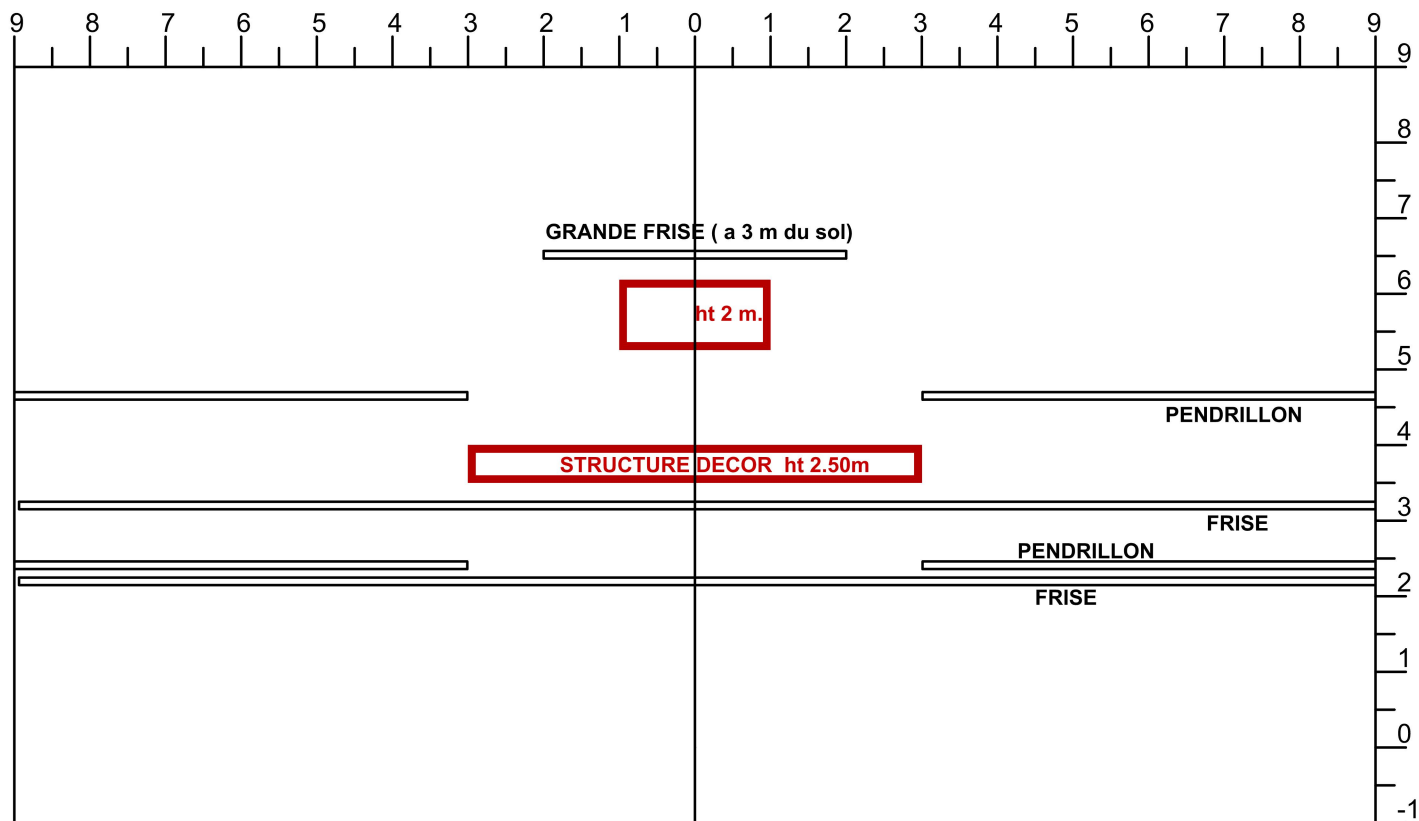

IMPLANTATION DECOR ET PENDRILLONS

"un os dans le cosmos" Maboul Distorsion.

ECHELLE 1/50eme